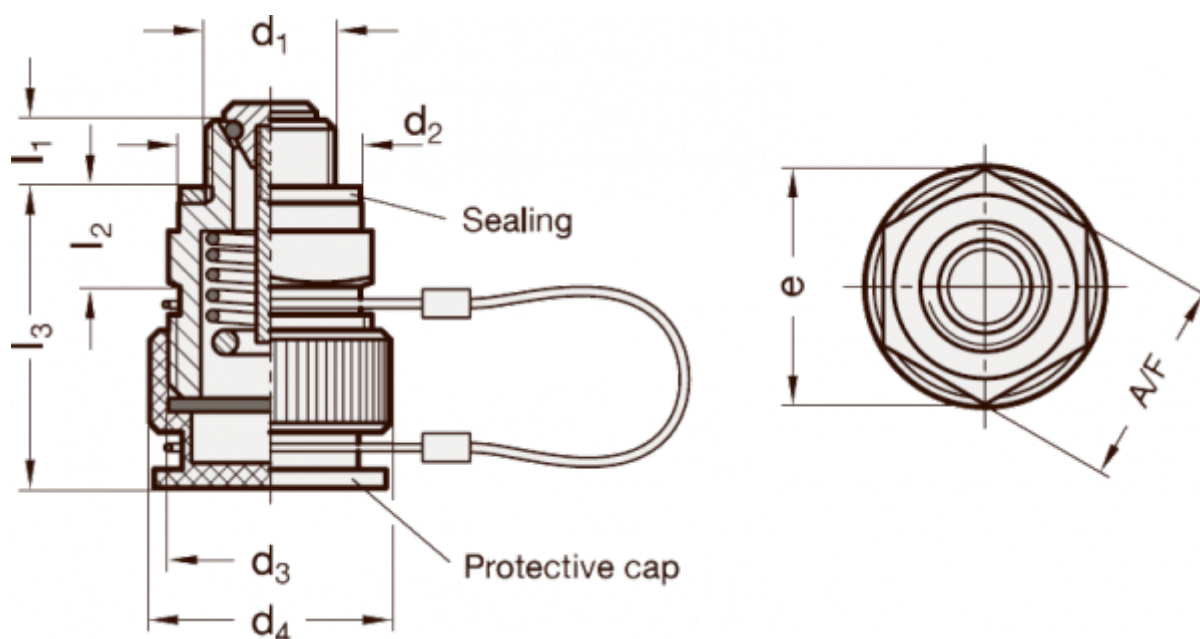

Varenummer: 20880M3015MSK
Beskrivelse: E+G
Aftappingsventil GN 880-M30x1.5-MS-K

Mål

A/F - NV = 36

L3 = 32

d2 = 36

d4 = 30

e = 41.6

Gevind d1 = M30x1.5

Gevind d3 = M26x1.5

L1 = 9

L2 = 12